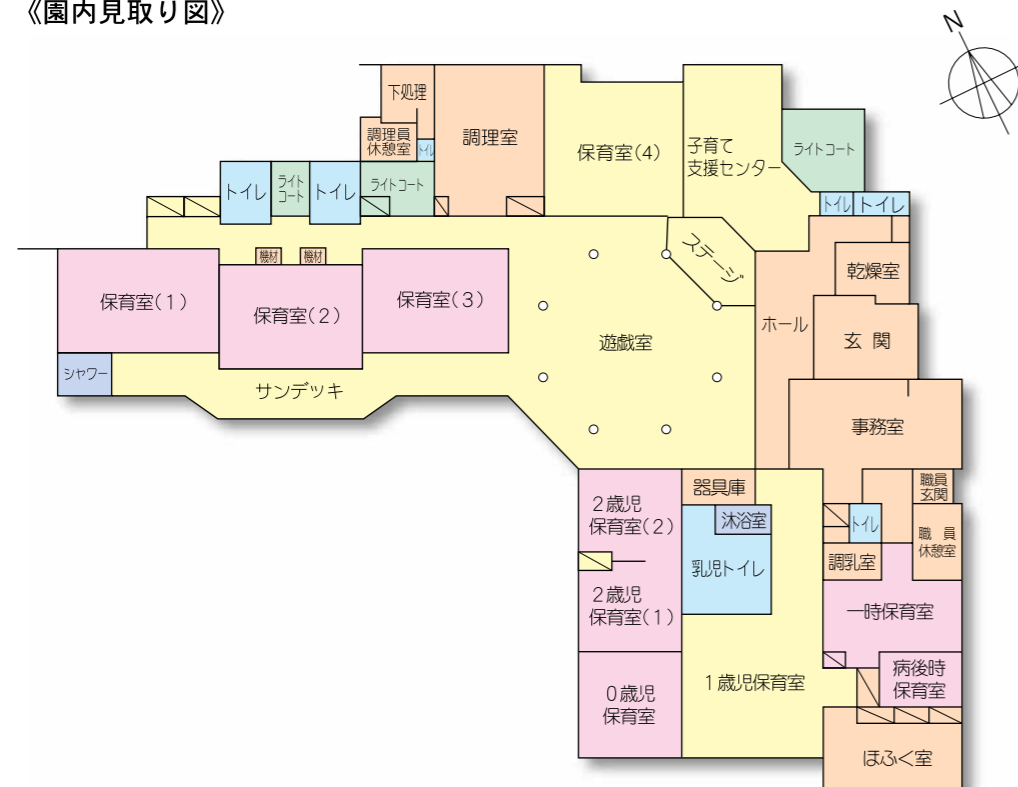

大島つばさ保育園 新園舎概要

建築物の名称	大島つばさ保育園
建築物の所在地	富山県射水市新開発380番1
敷地面積	3,283.00㎡
延床面積	1,181.38㎡
建築面積	1,297.17㎡
建築物の構造	木造 一部鉄骨造 平屋建
着工日	平成15年6月23日
完成引渡し日	平成16年3月10日
総工事費	368,918千円
設計管理者	株サン・プランニングシステム
建設請負業者	〈建設主体工事〉射水建設興業株 〈電気設備工事〉株北陸電設 〈給排水・衛生・空調設備工事〉株伸和設備工業 〈周辺環境整備工事〉射水工業株 〈植栽工事〉砺波造園土木株
建設発注者	旧大島町

この施設は、社会福祉法人「射水万葉会」が、射水市より建物の貸与を受けて運営する、富山県で初めての公設民営の保育園です。

《園内見取り図》